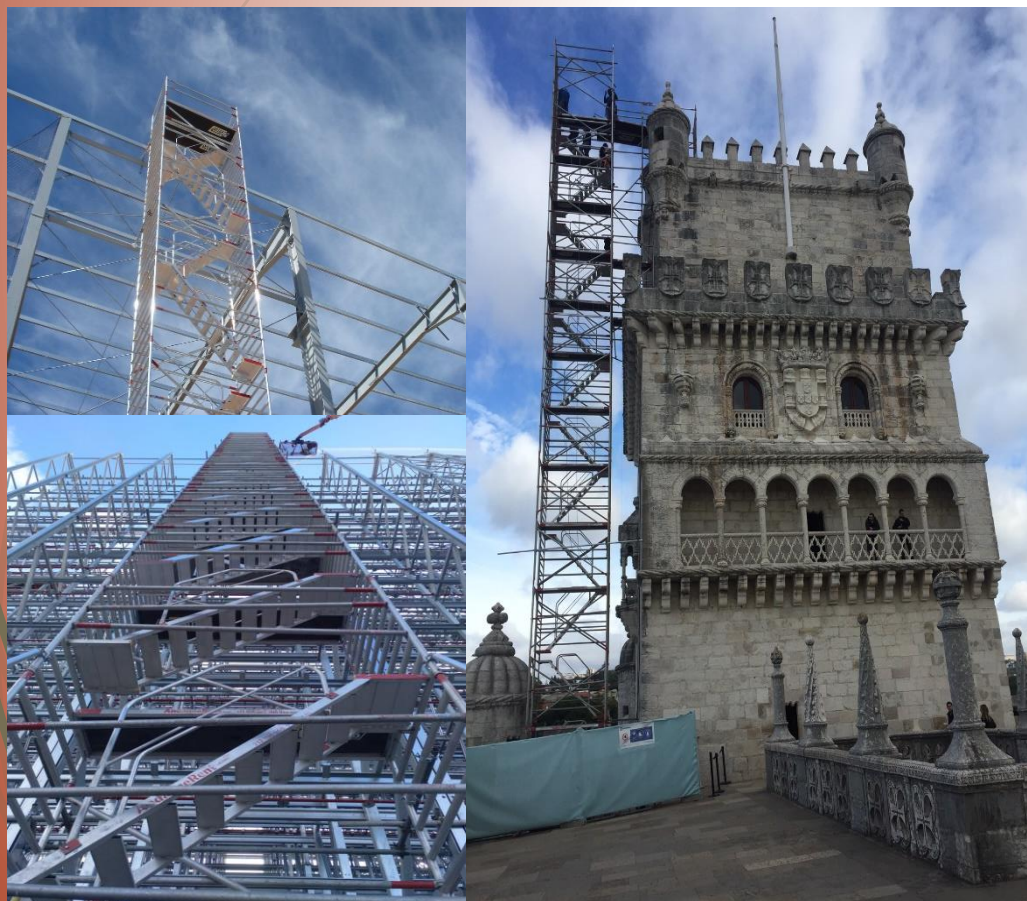

# Torre de andaime Custers modelo escada ZZ

Modelo plataforma escada

AndaimeRent

## Características

- As torres de andaime estão disponíveis nas seguintes combinação, 2,50m de comprimento por 1,30m de largura.
- Estas torres de andaime são excelente para conceder o acesso a coberturas.
- As torres de escada podem ser montadas de duas forma em Zig Zag ou em escada paralela.
- As torres de andaime Custers têm a particularidade de serem muito versáteis na sua montagem e manuseamento.
- Todos os andaimes de marca Custers são certificados de acordo com a norma EN 1004 / NEN-EN 1004/1298 Class 3
- Capacidade de carga é de 2kn por m2 equivalente a 204kg o m2 – capacidade máxima de carga da torre é de 2450kg (distribuídos entre pisos)
- Altura máxima permitida com rodas 14m
- Altura máxima com fixação à fachada 28m

# Torre de andaime Custers modelo escada ZZ

AndaimeRent